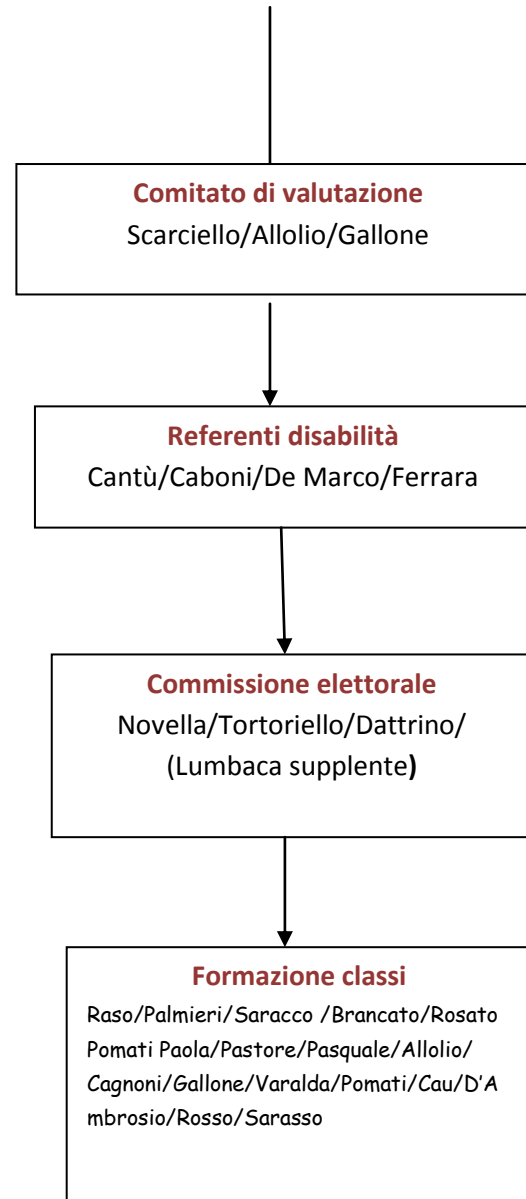

ORGANIGRAMMA 2016/17

Coordinatori classe S.S.I° Pertini

1AC	MIGNANI ANDREA
1B	D'AMBROSIO ENRICA
1C1	CASALINO STEFANIA
1C2	CONTURBIA ANNA
1C3	CASATI MARIA REGINA
1D	DE ROSA LIVIA
1E	GENOVESE ANTONELLA
2A	PORTALUPI MARIA GRAZIA
2B	CURTO MARIA
2C	NASO MANUELA
2D1	SARASSO ALESSANDRA
2D2	SALERNO DEBORAH
2E	MACCARI PIERA
3A	CUZZOTTI CLAUDIA
3B	POMATI PATRIZIA
3C1	CAU CRISTIANA
3C2	VERGERIO CAROLINA
3D	ROSSO GIOVANNA
3E	DELLAROLE MADDALENA