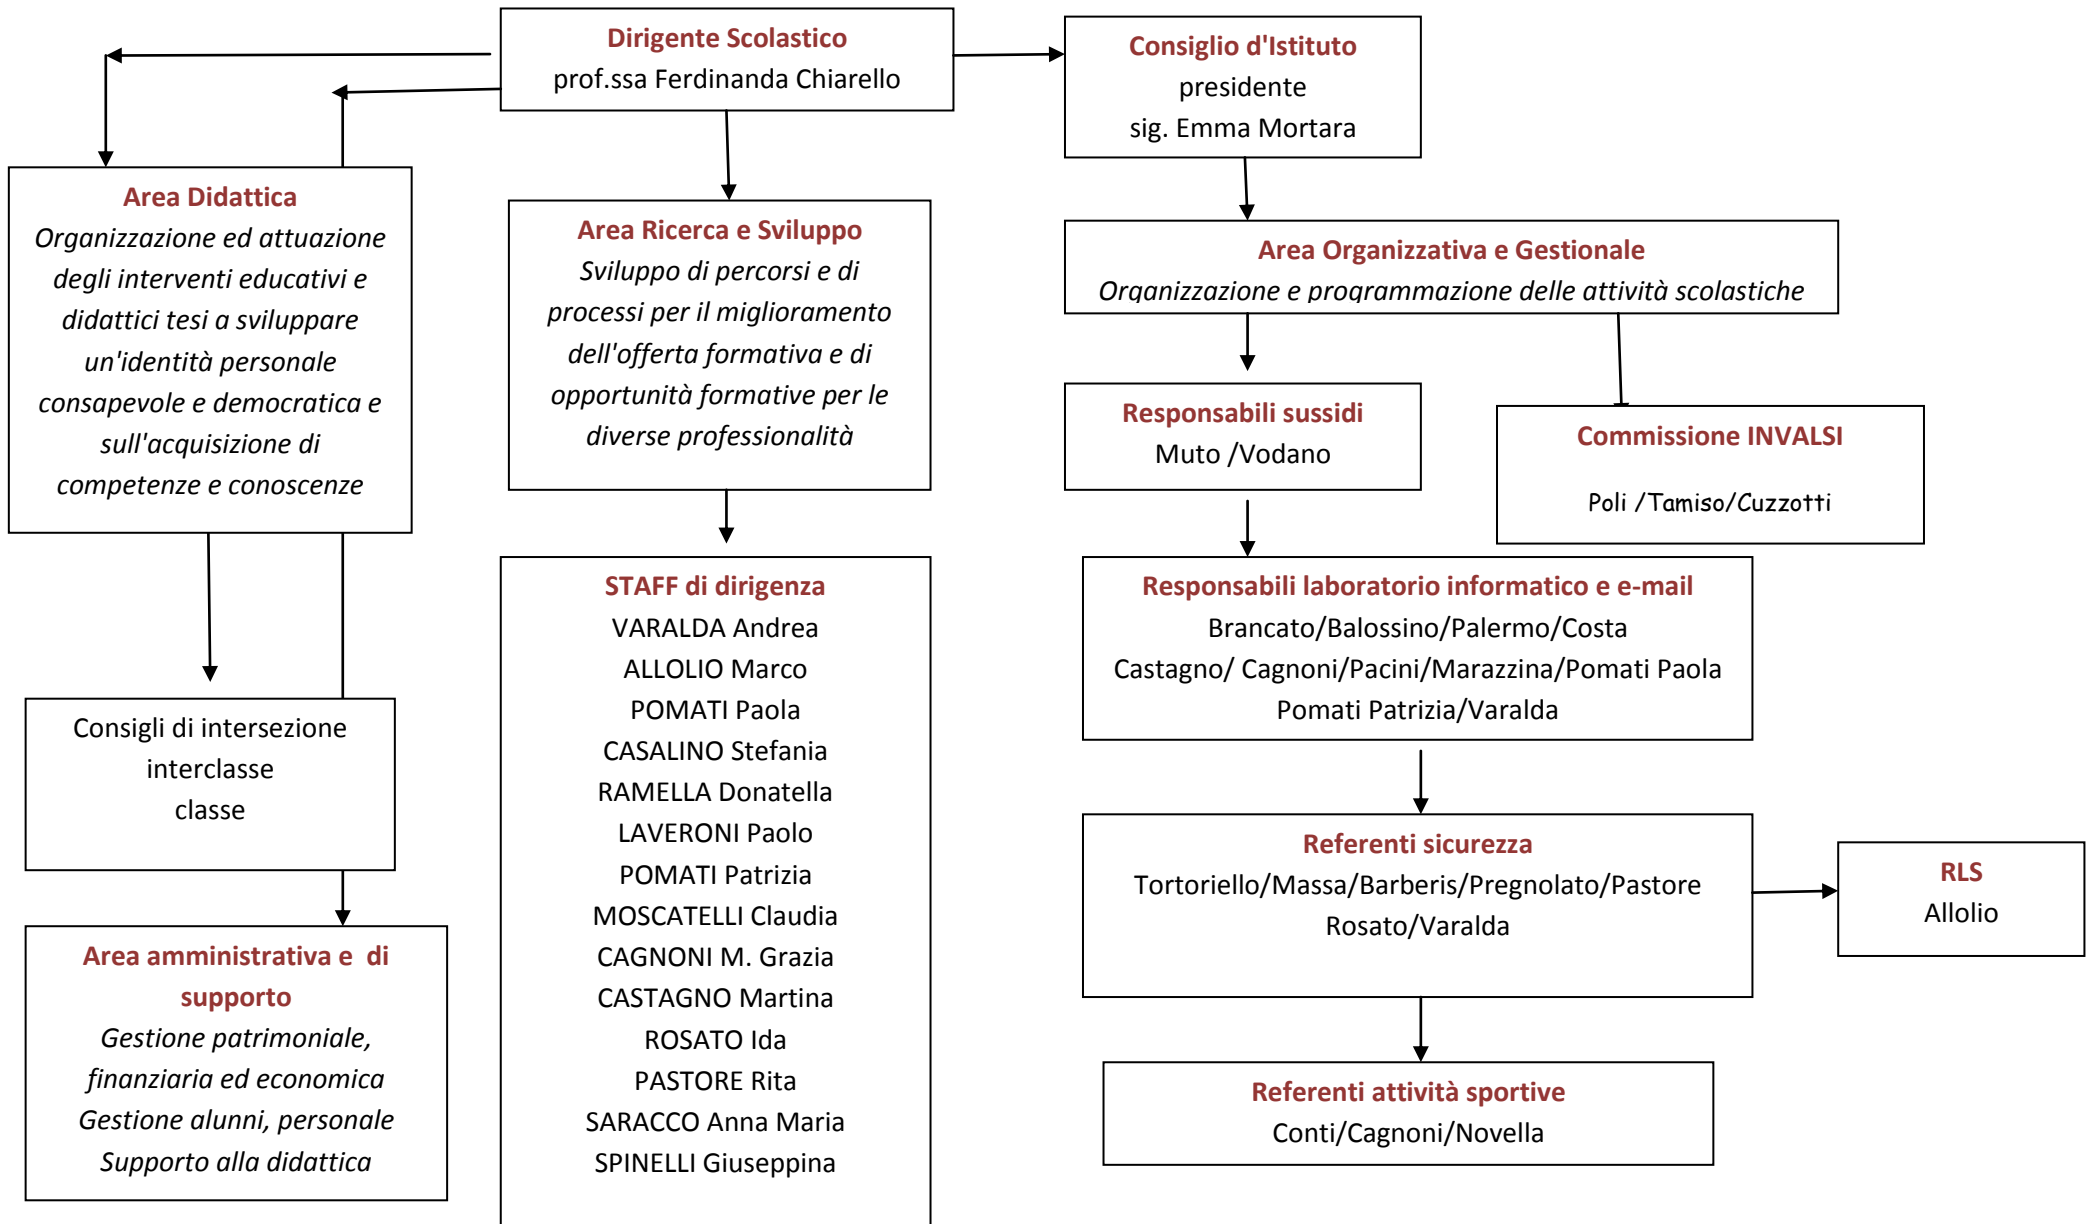

ORGANIGRAMMA 2016/17

Coordinatori classe S.S.I° Pertini

1AC	MIGNANI ANDREA
1B	D'AMBROSIO ENRICA
1C1	CASALINO STEFANIA
1C2	CONTURBIA ANNA
1C3	CASATI MARIA REGINA
1D	DE ROSA LIVIA
1E	GENOVESE ANTONELLA
2A	PORTALUPI MARIA GRAZIA
2B	CURTO MARIA
2C	NASO MANUELA
2D1	SARASSO ALESSANDRA
2D2	SALERNO DEBORAH
2E	MACCARI PIERA
3A	CUZZOTTI CLAUDIA
3B	POMATI PATRIZIA
3C1	CAU CRISTIANA
3C2	VERGERIO CAROLINA
3D	ROSSO GIOVANNA
3E	DELLAROLE MADDALENA