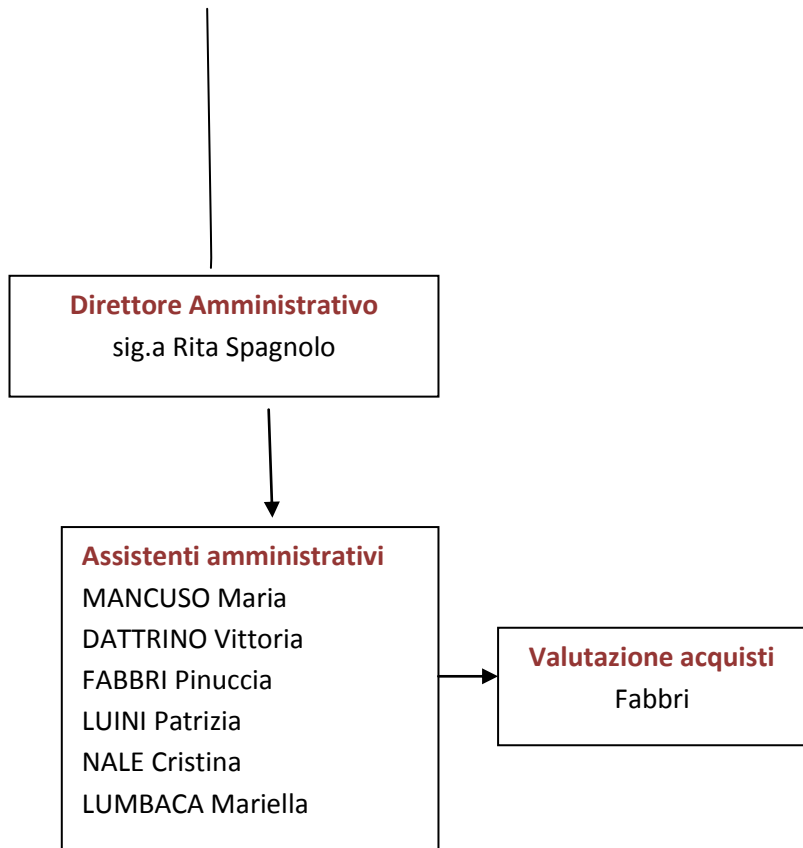

ORGANIGRAMMA 2016/17

Coordinatori classe S.S.I° Pertini

1AC	MIGNANI ANDREA
1B	D'AMBROSIO ENRICA
1C1	CASALINO STEFANIA
1C2	CONTURBIA ANNA
1C3	CASATI MARIA REGINA
1D	DE ROSA LIVIA
1E	GENOVESE ANTONELLA
2A	PORTALUPI MARIA GRAZIA
2B	CURTO MARIA
2C	NASO MANUELA
2D1	SARASSO ALESSANDRA
2D2	SALERNO DEBORAH
2E	MACCARI PIERA
3A	CUZZOTTI CLAUDIA
3B	POMATI PATRIZIA
3C1	CAU CRISTIANA
3C2	VERGERIO CAROLINA
3D	ROSSO GIOVANNA
3E	DELLAROLE MADDALENA